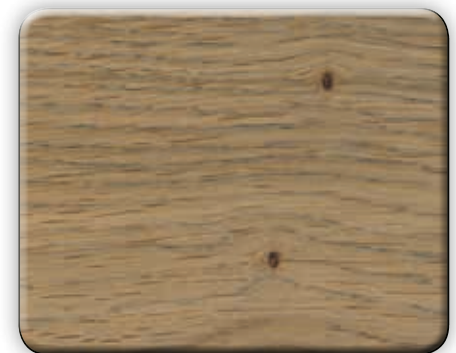

Complex EINMALÖL

Innenbereich: Möbel, Böden, Türen, Decken,

Farblos, verschiedene Weiß-, Grau- & Brauntöne

Farblos

Roheffekt

Natura

Weiß

Manhattan

Grausilber

Bourbon

Räuchereiche

Terrabraun

Wenge

Schwarzbraun

Alle Angaben zu unseren Complex-Produkten sind gewissenhaft nach dem neuesten Erkenntnisstand der Prüftechnik zusammengestellt und dienen als Richtlinie für die jeweiligen Produkte. Abgebildete Farbtöne sind nicht farbverbindlich und abhängig von der Holzart, Farbgebung des Holzes und verschiedenen Holzinhaltsstoffen. Wegen der Vielseitigkeit der Anwendungs- und Arbeitsmethoden sind alle Angaben unverbindlich und begründen kein vertragliches Rechtsverhältnis. Der Verarbeiter muss unsere Produkte auf ihre Eignung selbstverantwortlich prüfen (inkl. Probeanstrich auf der Originaloberfläche vor Beginn der Arbeiten). Für genaue Informationen zur Verarbeitung und zu den Produkten sind unsere technischen Merkblätter und Sicherheitsdatenblätter einzusehen.