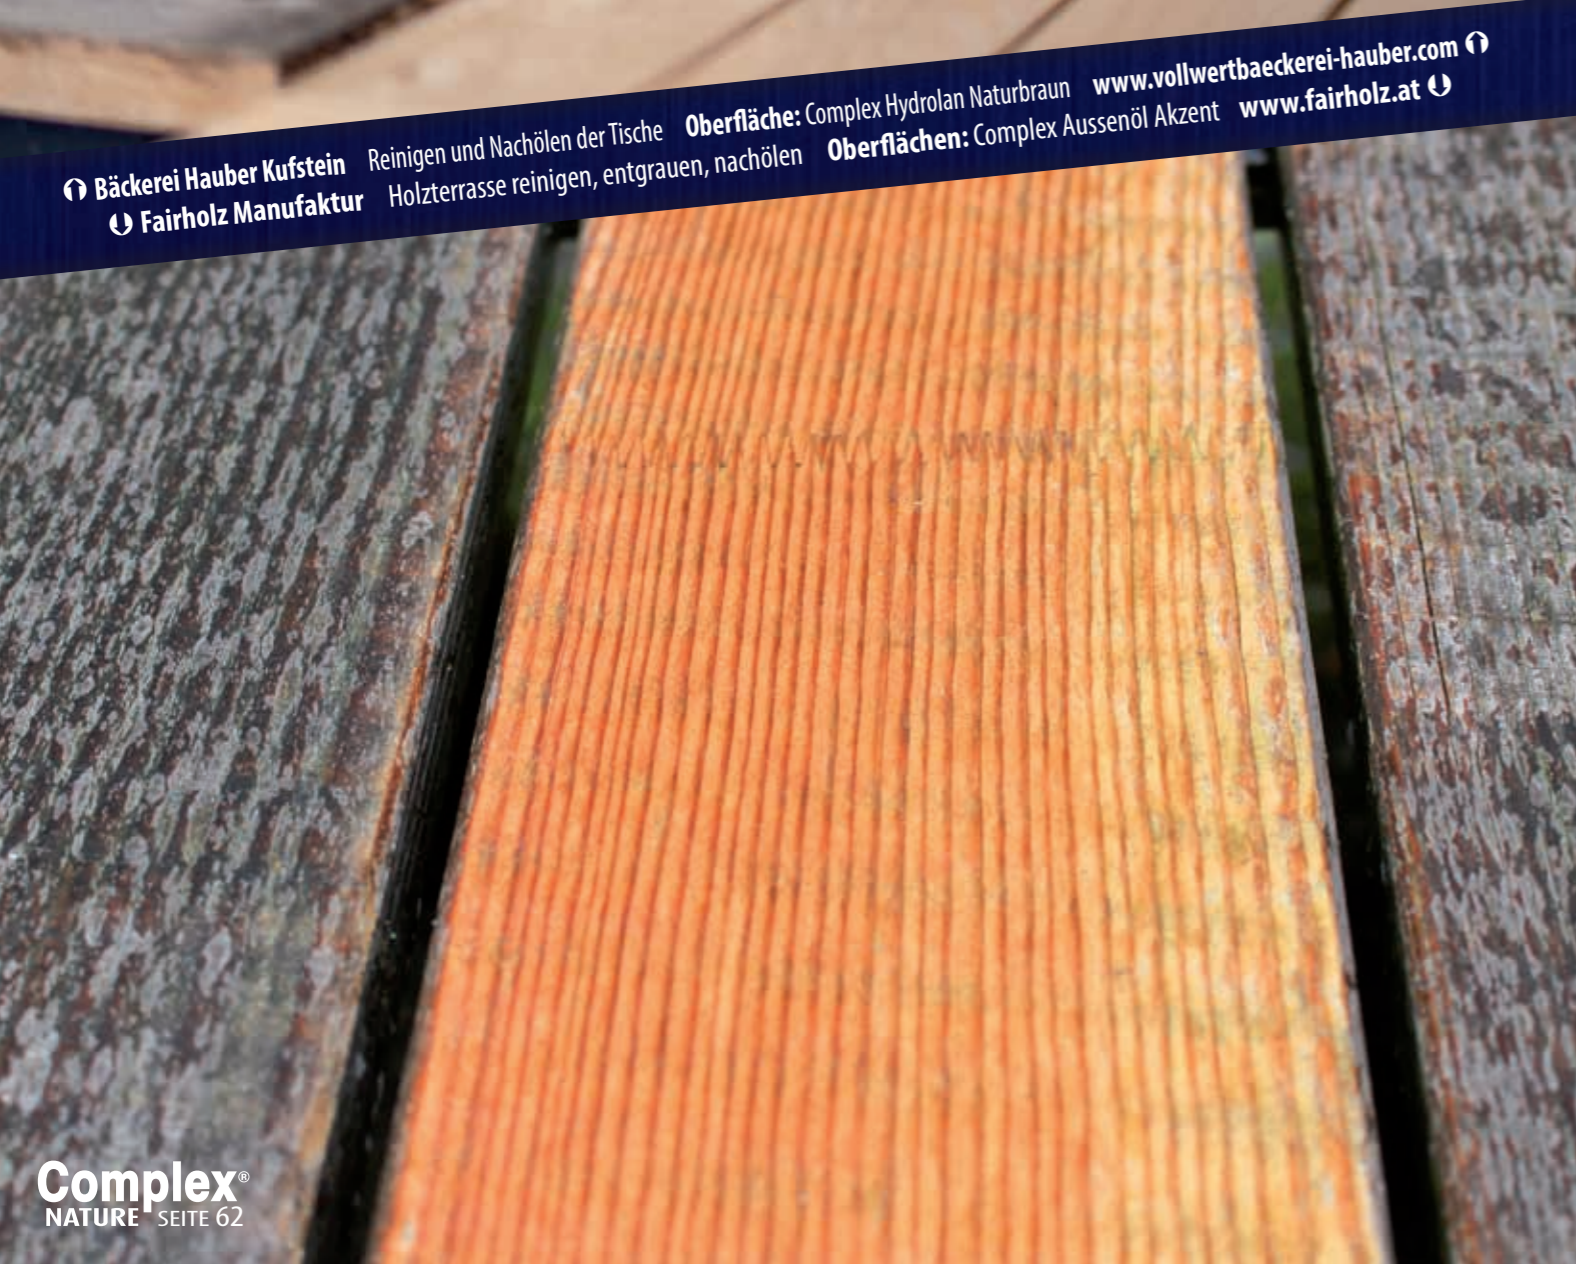

Vorher

↻ Bäckerei Hauber Kufstein   Reinigen und Nachölen der Tische   Oberfläche: Complex Hydrolan Naturbraun   www.vollwertbaeckerei-hauber.com ↻
↻ Fairholz Manufaktur   Holzterrasse reinigen, entgrauen, nachölen   Oberflächen: Complex Aussenöl Akzent   www.fairholz.at ↻

↻ Plank Gemüsegrosshandel Thaus   Holzwand für Beschilderung reinigen (Intensivreiniger), entgrauen (Holzentgrauer), nachölen
Oberflächen: Complex Hydrolan Holzöl Naturbraun   www.plank-gemuese.at ↻

Nachher